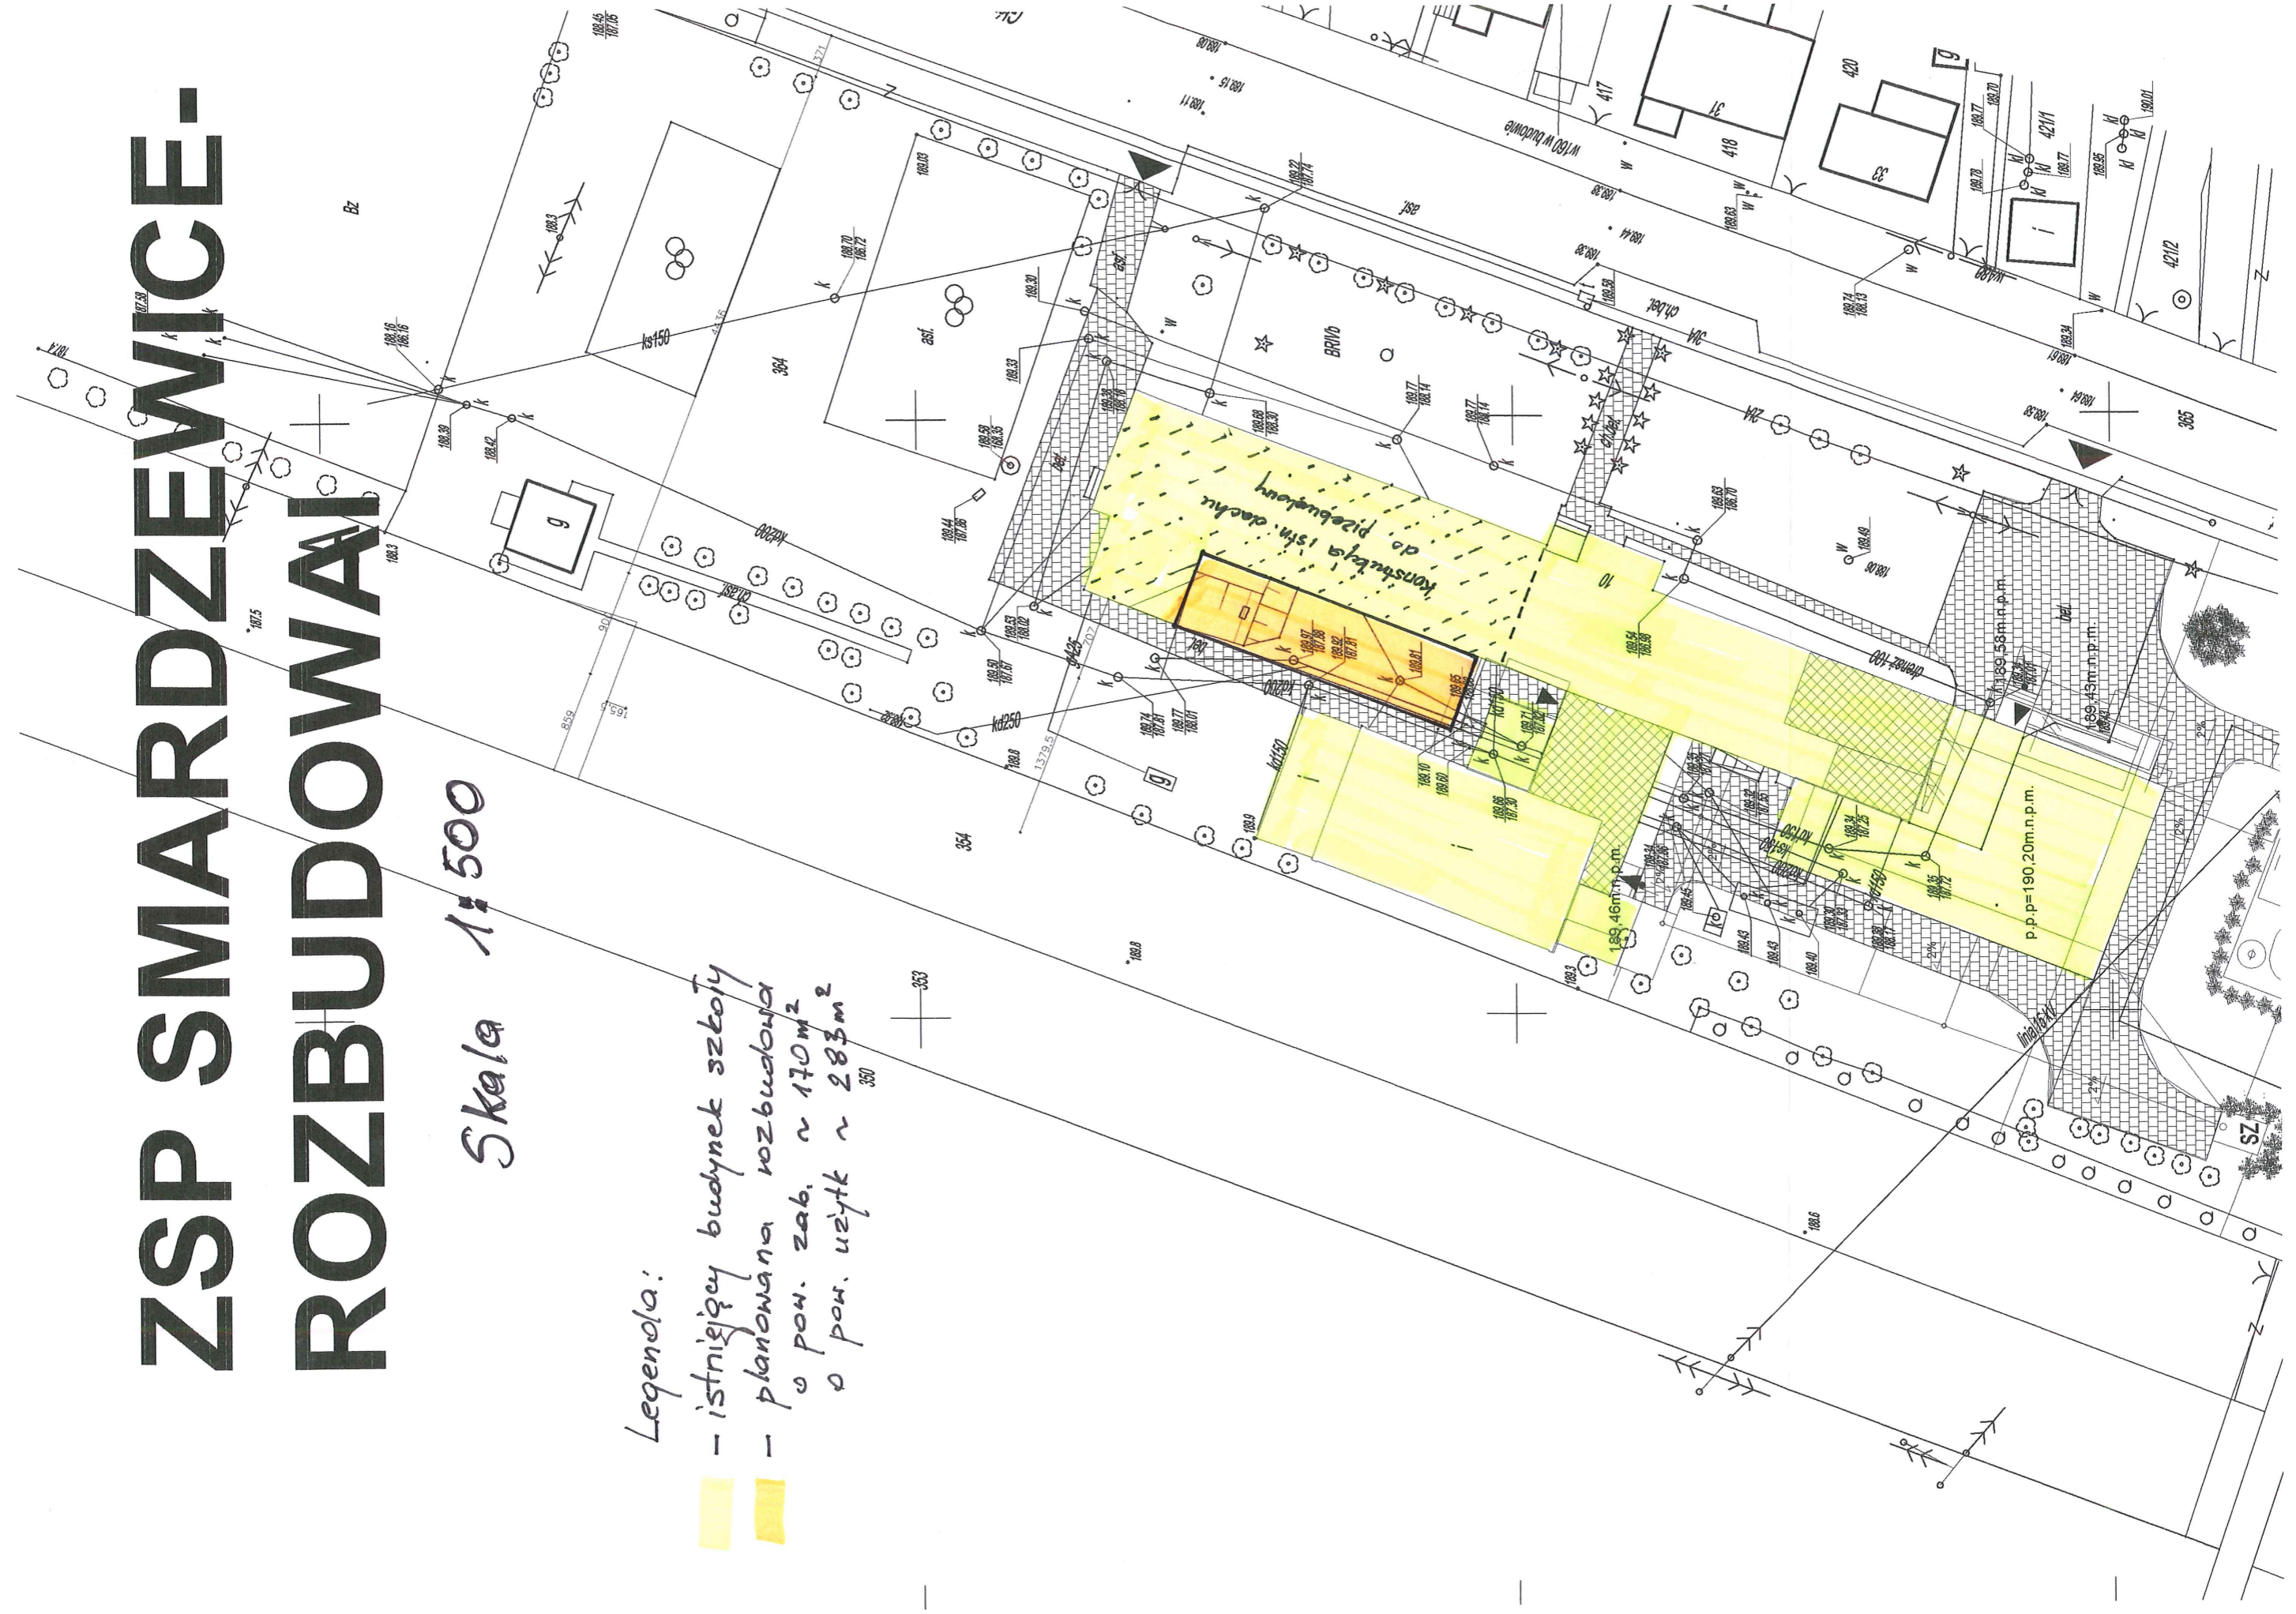

Zařpcanle m 80 do SHZ

Zespoi
Srbolno
-Predszkolny
Smardze mibach

ZSP SMARDZEWICE- ROZBUDOWA

Skala 1:500

Legenda:

-  - istniejący budynek szkoły
-  - planowana rozbudowa
- o pow. zab. ~ 170m²
- o pow. użytk ~ 283m²

ZSP Smardzewice
skala 1:100
Rzut piętra

c

planowana rozbudowa

Część istniejąca

Korytarz

Archiwum

Pokój nauczycielski

Sala lekcyjna

Sala lekcyjna

Sala lekcyjna

Sala lekcyjna

Hala sportowa

ZSP Smardzewice
Skala 1:100
Rzut parteru

planowana rozbudowa

Część istniejąca

Korytarz