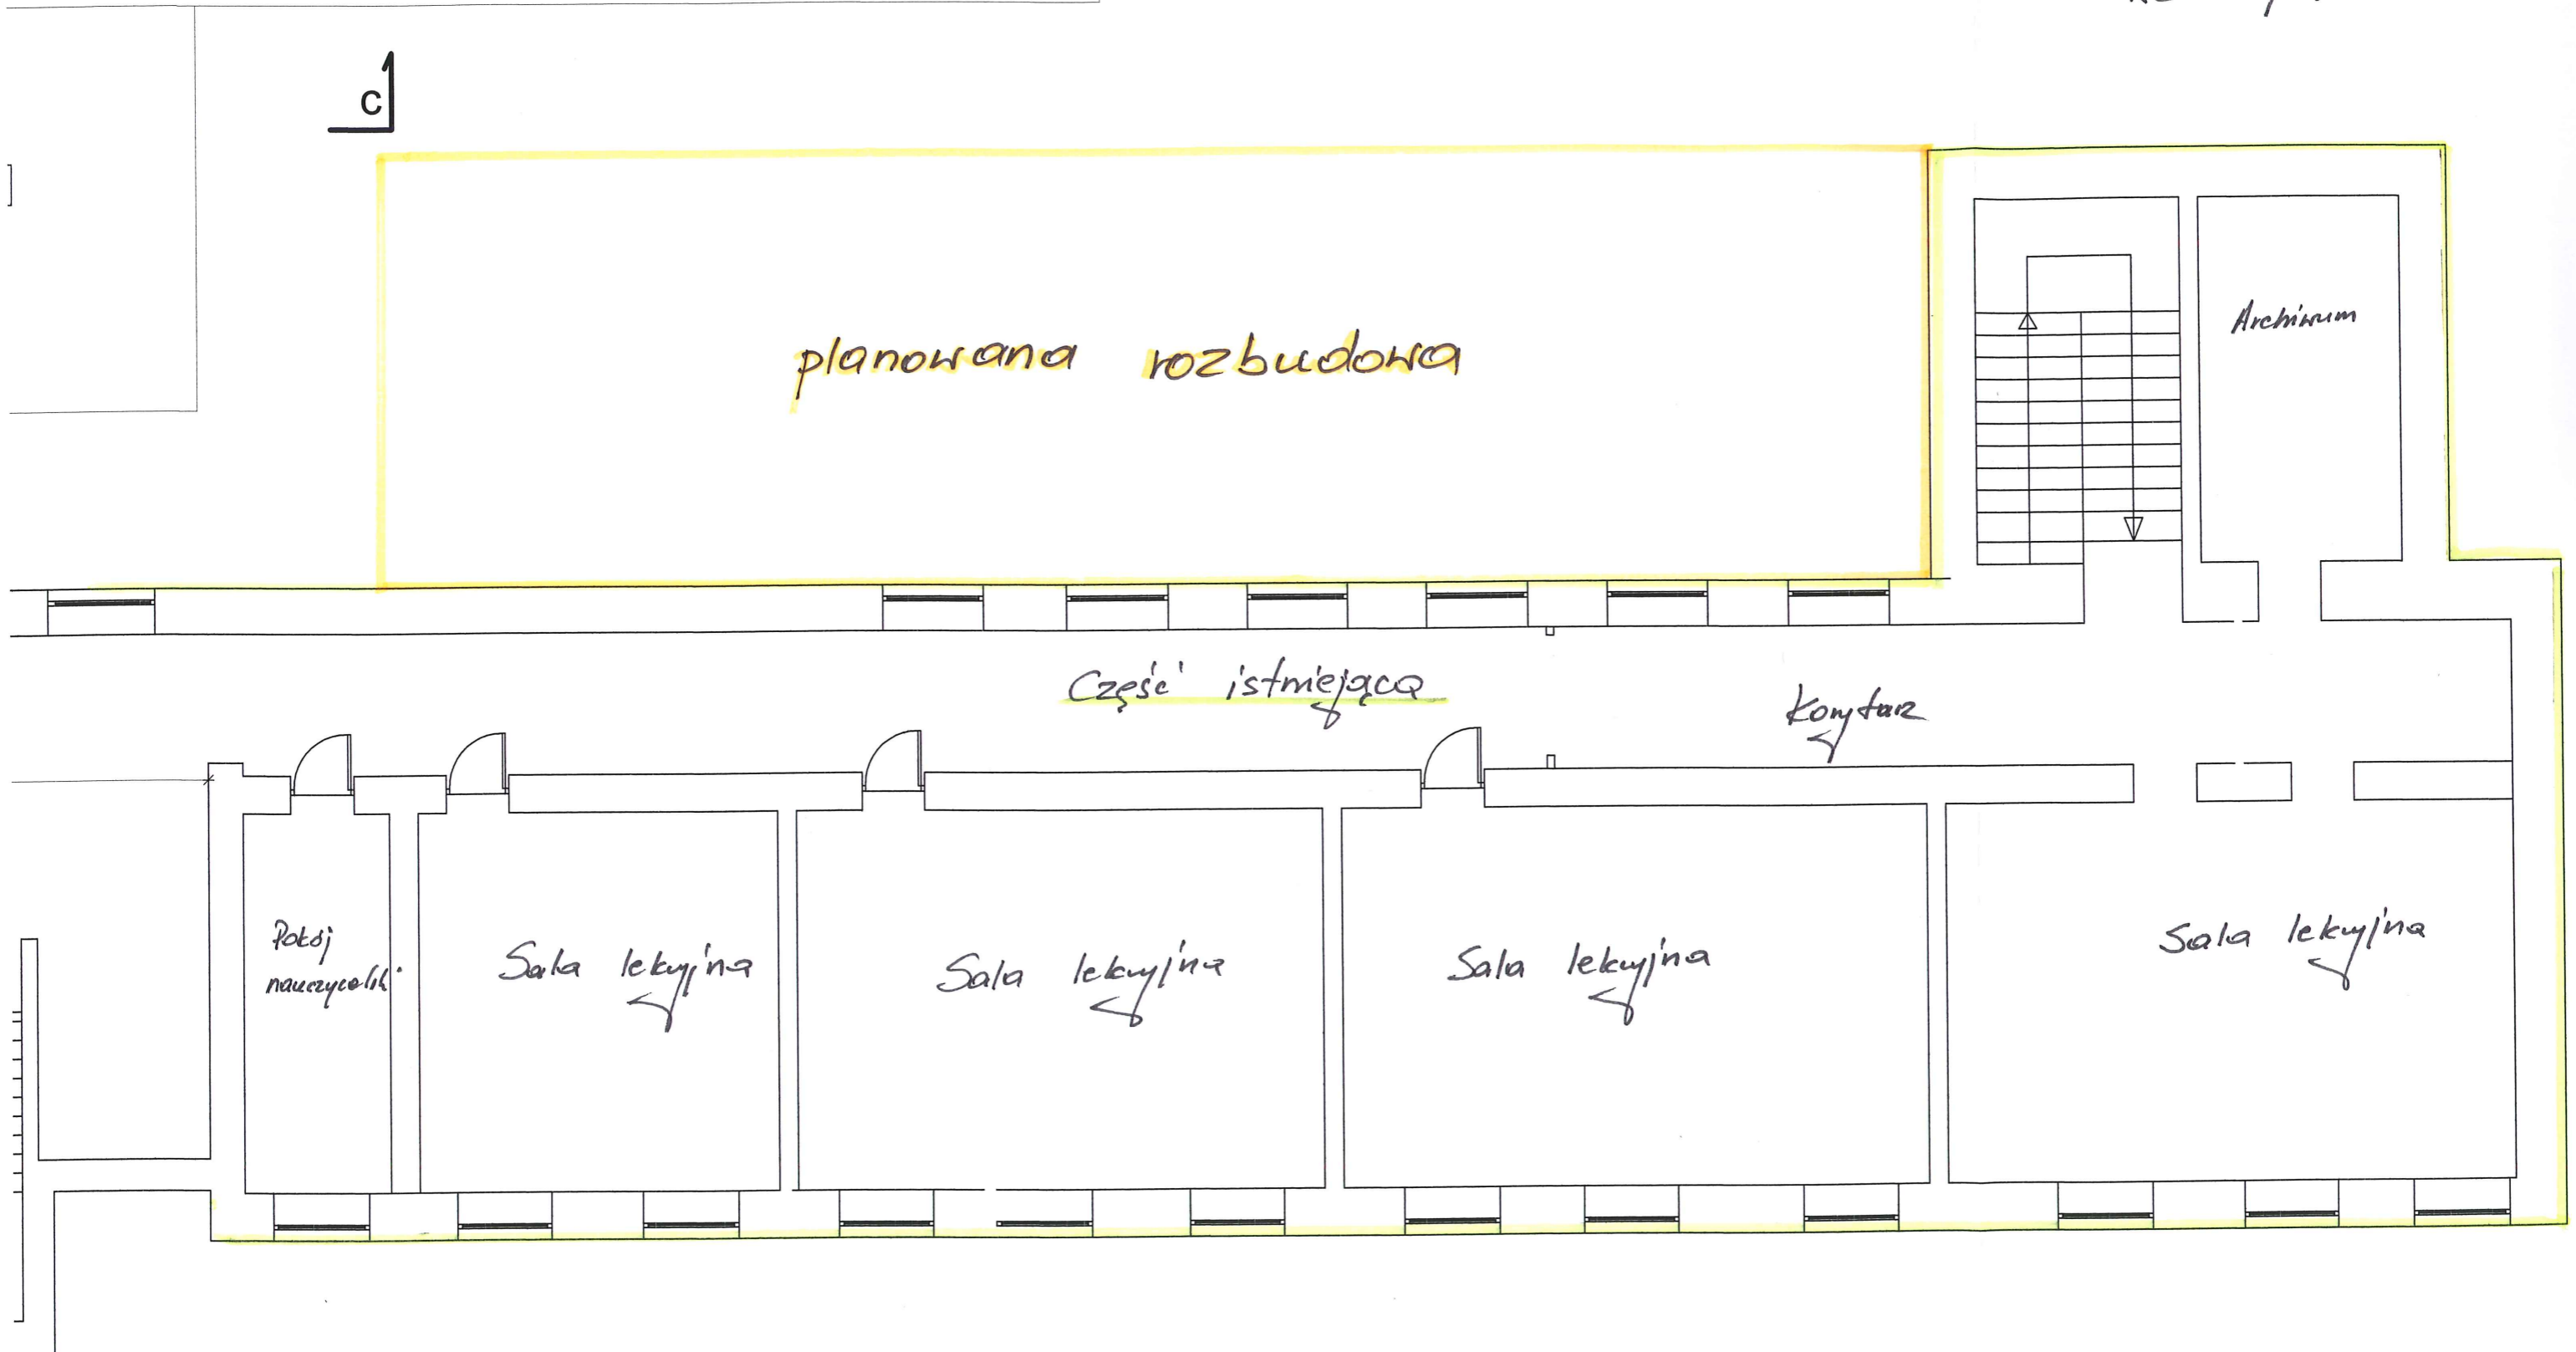

Zařpcanle m 80 do SHZ

Zespoi
Srbolno
-Predszkolny
Smardze mibach

ZSP SMARDZEWICE- ROZBUDOWA

Skala 1:500

Legenda:

-  - istniejący budynek szkoły
-  - planowana rozbudowa
- o pow. zab. ~ 170m²
- o pow. użytk ~ 283m²

ZSP Smardzewice
skala 1:100
Rzut piętra

c

planowana rozbudowa

Część istniejąca

Korytarz

Archiwum

Pokój nauczycielski

Sala lekcyjna

Sala lekcyjna

Sala lekcyjna

Sala lekcyjna

Hala sportowa

ZSP Smardzewice
Skala 1:100
Rzut parteru

planowana rozbudowa

Część istniejąca

Korytarz