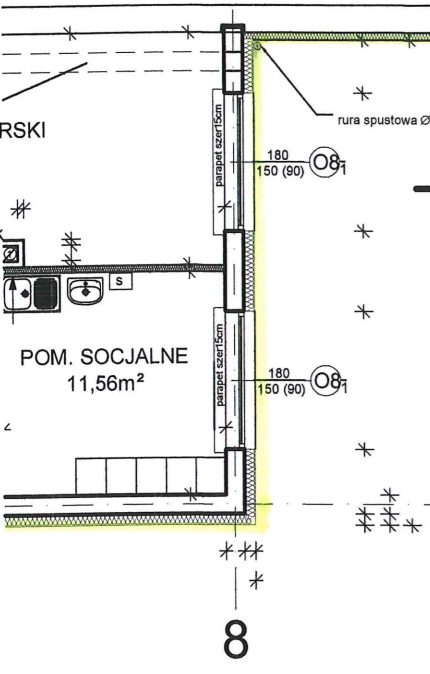

Zařpcanle m 80 do SHZ

Zespoi
Srbolno
-Predszkolny
Smardze mibach

ZSP SMARDZEWICE- ROZBUDOWA

Skala 1:500

Legenda:

-  - istniejący budynek szkoły
-  - planowana rozbudowa
- o pow. zab. ~ 170m²
- o pow. użytk ~ 283m²

ZSP Smardzewice
skala 1:100
Rzut piętra

c

planowana rozbudowa

Część istniejąca

Korytarz

Archiwum

Pokój nauczycielski

Sala lekcyjna

Sala lekcyjna

Sala lekcyjna

Sala lekcyjna

Hala sportowa

ZSP Smardzewice
Skala 1:100
Rzut parteru

planowana rozbudowa

Część istniejąca

Korytarz